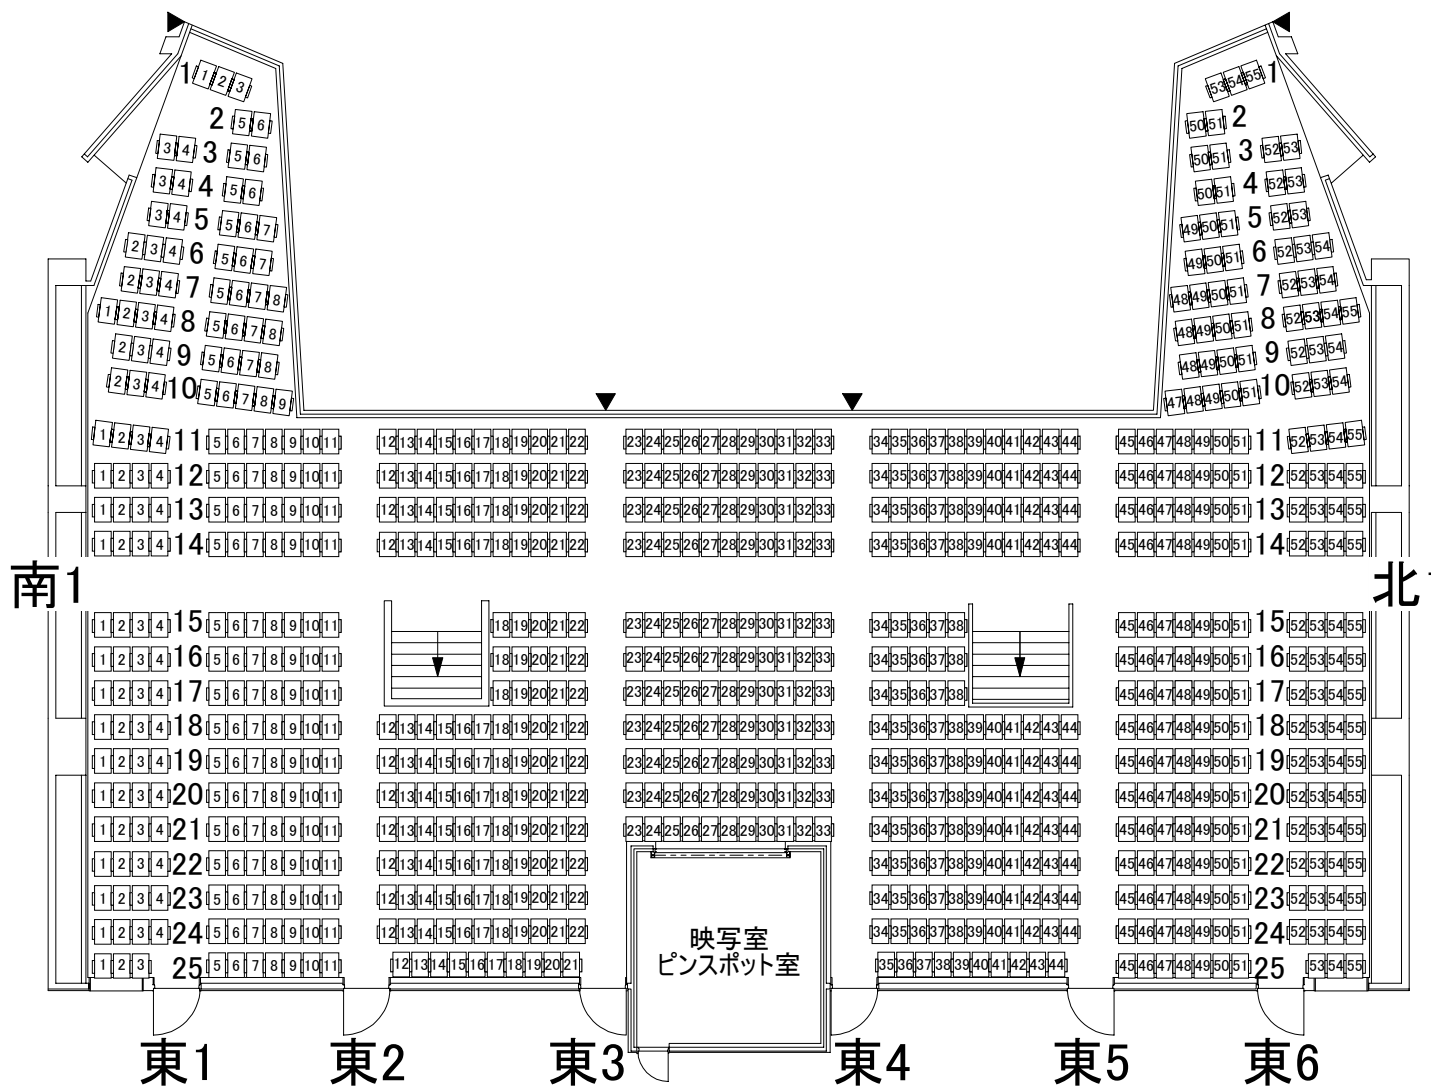

# 渋谷C.C.Lemonホール客席表

二階席  
849席